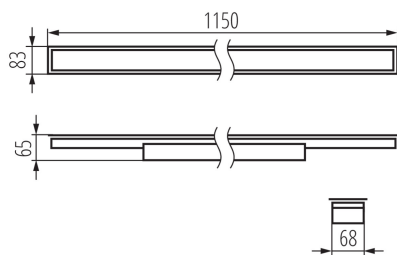

Corp de iluminat liniar LED

5905339342621

DATE GENERALE:

Culoare: alb

Loc de montare: pentru încastrare în tavan

Loc de aplicare: în interior

Distanță minimă de la obiectul iluminat: 0,5m

Posibilitate de conlucrare cu reostatul: DALI

Direcție de iluminare a corpului de iluminat: jos

Lungime [mm]: 1150

Lățime [mm]: 83

Înălțime [mm]: 65

Sursă de lumină cu LED integrată: da

Version for connection in line [initial element] LF: 34608 (PT)

Version for connection in line [central element] LM: 34752 (PT)

Unghi de iluminare [°]: X85/Y95

Eficiența luminoasă a lămpii [lm/W]: 119

Interval de temperatură ambiantă la care produsul poate fi expus [°C]: 5÷25

Tipul de abajur: mat

Materialul carcasei: oțel

Tip de conexiune: bloc cu autoblocare

Intervalul secțiunilor transversale ale cablurilor aplicate [mm²]: 0,5÷2,5

Durată de încălzire a lămpii [s]: ≤ 1

Corp de iluminat liniar LED

Timp de aprindere a lămpii [s] : ≤0,5

Grad IP: 20

DATE LOGISTICE: