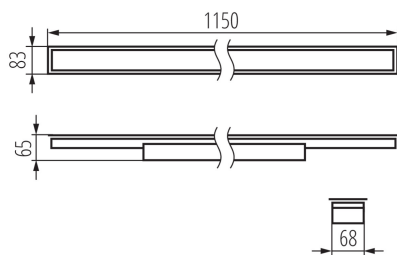

Posibilitate de conlucrare cu reostatul: DALI

Direcție de iluminare a corpului de iluminat: jos

Lungime [mm]: 1150

Lățime [mm]: 83

Înălțime [mm]: 65

Sursă de lumină cu LED integrată: da

Version for connection in line [initial element] LF: 34611 (PT)

Version for connection in line [central element] LM: 34755 (PT)

Version for connection in line [final element] LL: 34899 (PT)

Explicații ale semnelor și simbolurilor utilizate: (PT) - do wbudowania w sufit

DATE TEHNICE:

Tensiune nominală [V]: 220-240 AC

Frecvență nominală [Hz]: 50

Putere maximă [W]: 25

Clasă de protecție împotriva șocurilor electrice: I

Materialul abajurului: material din plastic

Tip de diodă: LED SMD

Flux luminos [lm]: 2750

Culoarea luminii: alb cald

Temperatura de culoare corelată [K]: 3000

Consecvența culorii în elipse McAdam: ≤ 3

Indicele de redare a culorilor: 80

Durabilitate [h]: 50000

Factor de menținere a fluxului luminos la sfârșitul perioadei nominale de durabilitate: L90B10

Număr de cicluri pornit/oprit: ≥ 30000

Unghi de iluminare [°]: X75/Y90

Eficiența luminoasă a lămpii [lm/W]: 110

Interval de temperatură ambiantă la care produsul poate fi expus [°C]: 5÷25

Tipul de abajur: microprismatic

Materialul carcasei: oțel

Tip de conexiune: bloc cu autoblocare

Intervalul secțiunilor transversale ale cablurilor aplicate [mm²]: 0,5÷2,5

Durată de încălzire a lămpii [s]: ≤ 1