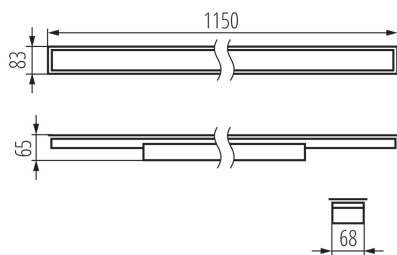

Corp de iluminat liniar LED

5905339342676

DATE GENERALE:

Culoare: alb

Loc de montare: pentru încastrare în tavan

Loc de aplicare: în interior

Distanță minimă de la obiectul iluminat: 0,5m

Posibilitate de conlucrare cu reostatul: DALI

Direcție de iluminare a corpului de iluminat: jos

Lungime [mm]: 1150

Lățime [mm]: 83

Înălțime [mm]: 65

Sursă de lumină cu LED integrată: da

DATE TEHNICE:

Tensiune nominală [V]: 220-240 AC

Frecvență nominală [Hz]: 50

Unghi de iluminare [°]: X75/Y90

Eficiența luminoasă a lămpii [lm/W]: 104

Interval de temperatură ambiantă la care produsul poate fi expus [°C]: 5÷25

Tipul de abajur: microprismatic

Materialul carcasei: oțel

DATE LOGISTICE:

Unitate de măsură: bucată

Corp de iluminat liniar LED

Cu sunt ambalate: 1

Număr de bucăți în ambalajul intermediar : 1

Număr de bucăți în ambalajul comun : 1

Greutate unitară netă [g]: 1630

Greutate [g]: 1960