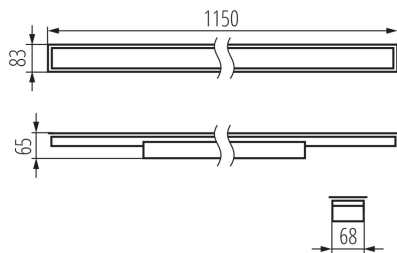

Corp de iluminat liniar LED

5905339342744

DATE GENERALE:

Culoare: negru

Loc de montare: pentru încastrare în tavan

Loc de aplicare: în interior

Distanță minimă de la obiectul iluminat: 0,5m

Posibilitate de conlucrare cu reostatul: DALI

Direcție de iluminare a corpului de iluminat: jos

Lungime [mm]: 1150

Lățime [mm]: 83

Înălțime [mm]: 65

Sursă de lumină cu LED integrată: da

Version for connection in line [initial element] LF: 34606 (PT)

Version for connection in line [central element] LM: 34750 (PT)

Intervalul secțiunilor transversale ale cablurilor aplicate [mm²]: 0,5÷2,5

Durată de încălzire a lămpii [s]: ≤ 1

Corp de iluminat liniar LED

Timp de aprindere a lămpii [s] : ≤0,5

Grad IP: 20

DATE LOGISTICE:

Unitate de măsură: bucată

Cu sunt ambalate: 1

Număr de bucăți în ambalajul intermediar : 1

Număr de bucăți în ambalajul comun : 1

Greutate unitară netă [g]: 1715

Greutate [g]: 2055

Lungimea ambalajului unitar [cm]: 136