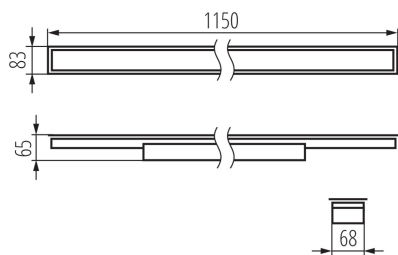

Corp de iluminat liniar LED

5905339342799

DATE GENERALE:

Culoare: negru

Loc de montare: pentru încastrare în tavan

Loc de aplicare: în interior

Distanță minimă de la obiectul iluminat: 0,5m

Posibilitate de conlucrare cu reostatul: DALI

Direcție de iluminare a corpului de iluminat: jos

Lungime [mm]: 1150

Lățime [mm]: 83

Înălțime [mm]: 65

Sursă de lumină cu LED integrată: da

DATE TEHNICE:

Tensiune nominală [V]: 220-240 AC

Frecvență nominală [Hz]: 50

Unghi de iluminare [°]: X75/Y90

Eficiența luminoasă a lămpii [lm/W]: 104

Interval de temperatură ambiantă la care produsul poate fi expus [°C]: 5÷25

Tipul de abajur: microprismatic

Materialul carcasei: oțel

DATE LOGISTICE:

Unitate de măsură: bucată

Corp de iluminat liniar LED

Cu sunt ambalate: 1

Număr de bucăți în ambalajul intermediar : 1

Număr de bucăți în ambalajul comun : 1

Greutate unitară netă [g]: 1630

Greutate [g]: 1960