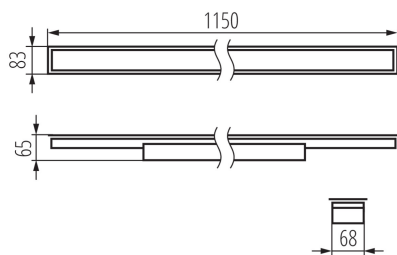

Direcție de iluminare a corpului de iluminat: jos

Lungime [mm]: 1150

Lățime [mm]: 83

Înălțime [mm]: 65

Sursă de lumină cu LED integrată: da

Version for connection in line [initial element] LF: 34607 (PT)

Version for connection in line [central element] LM: 34751 (PT)

Unghi de iluminare [°]: X85/Y95

Eficiența luminoasă a lămpii [lm/W]: 119

Interval de temperatură ambiantă la care produsul poate fi expus [°C]: 5÷25

Tipul de abajur: mat

Materialul carcasei: oțel

Tip de conexiune: bloc cu autoblocare

Intervalul secțiunilor transversale ale cablurilor aplicate [mm²]: 0,5÷2,5

Durată de încălzire a lămpii [s]: ≤ 1

Corp de iluminat liniar LED

Timp de aprindere a lămpii [s]: ≤0,5

Grad IP: 20

DATE LOGISTICE:

Unitate de măsură: bucată

Cu sunt ambalate: 1

Număr de bucăți în ambalajul intermediar: 1

Număr de bucăți în ambalajul comun: 1

Greutate unitară netă [g]: 1715

Greutate [g]: 2055

Lungimea ambalajului unitar [cm]: 136