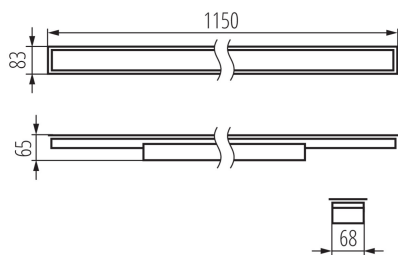

Corp de iluminat liniar LED

5905339342874

DATE GENERALE:

Culoare: argintiu

Loc de montare: pentru încastrare în tavan

Loc de aplicare: în interior

Distanță minimă de la obiectul iluminat: 0,5m

Posibilitate de conlucrare cu reostatul: DALI

Direcție de iluminare a corpului de iluminat: jos

Lungime [mm]: 1150

Lățime [mm]: 83

Înălțime [mm]: 65

Sursă de lumină cu LED integrată: da

DATE TEHNICE:

Tensiune nominală [V]: 220-240 AC

Frecvență nominală [Hz]: 50

Intervalul secțiunilor transversale ale cablurilor aplicate [mm²]: 0,5÷2,5

Durată de încălzire a lămpii [s]: ≤ 1

Timp de aprindere a lămpii [s]: $\leq 0,5$

Grad IP: 20

DATE LOGISTICE:

Unitate de măsură: bucată

Corp de iluminat liniar LED

Cu sunt ambalate: 1

Număr de bucăți în ambalajul intermediar : 1

Număr de bucăți în ambalajul comun : 1

Greutate unitară netă [g]: 1630

Greutate [g]: 1960

Lungimea ambalajului unitar [cm]: 136