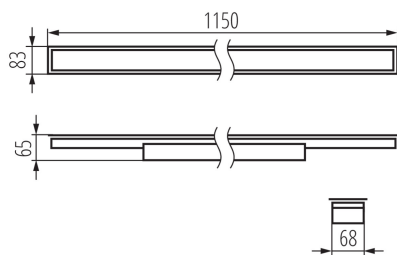

Direcție de iluminare a corpului de iluminat: jos

Lungime [mm]: 1150

Lățime [mm]: 83

Înălțime [mm]: 65

Sursă de lumină cu LED integrată: da

Version for connection in line [initial element] LF: 34610 (PT)

Version for connection in line [central element] LM: 34754 (PT)

Unghi de iluminare [°]: X75/Y90

Eficiența luminoasă a lămpii [lm/W]: 110

Interval de temperatură ambiantă la care produsul poate fi expus [°C]: 5÷25

Tipul de abajur: microprismatic

Materialul carcasei: oțel

Tip de conexiune: bloc cu autoblocare

Intervalul secțiunilor transversale ale cablurilor aplicate [mm²]: 0,5÷2,5

Durată de încălzire a lămpii [s]: ≤ 1

Corp de iluminat liniar LED

Timp de aprindere a lămpii [s]: ≤0,5

Grad IP: 20

DATE LOGISTICE:

Unitate de măsură: bucată

Cu sunt ambalate: 1

Număr de bucăți în ambalajul intermediar: 1

Număr de bucăți în ambalajul comun: 1

Greutate unitară netă [g]: 1715

Greutate [g]: 2055