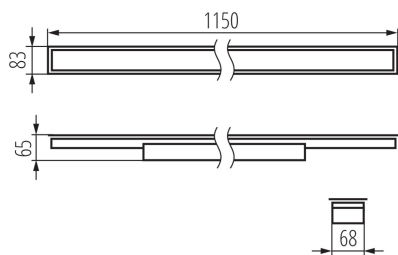

Corp de iluminat liniar LED

5905339342911

DATE GENERALE:

Culoare: argintiu

Loc de montare: pentru încastrare în tavan

Loc de aplicare: în interior

Distanță minimă de la obiectul iluminat: 0,5m

Posibilitate de conlucrare cu reostatul: DALI

Direcție de iluminare a corpului de iluminat: jos

Lungime [mm]: 1150

Lățime [mm]: 83

Înălțime [mm]: 65

Sursă de lumină cu LED integrată: da

DATE TEHNICE:

Tensiune nominală [V]: 220-240 AC

Frecvență nominală [Hz]: 50

Unghi de iluminare [°]: X75/Y90

Eficiența luminoasă a lămpii [lm/W]: 104

Interval de temperatură ambiantă la care produsul poate fi expus [°C]: 5÷25

Tipul de abajur: microprismatic

Materialul carcasei: oțel

DATE LOGISTICE:

Unitate de măsură: bucată

Corp de iluminat liniar LED

Cu sunt ambalate: 1

Număr de bucăți în ambalajul intermediar : 1

Număr de bucăți în ambalajul comun : 1

Greutate unitară netă [g]: 1630

Greutate [g]: 1960