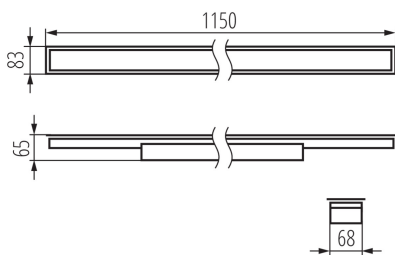

Direcție de iluminare a corpului de iluminat: jos

Lungime [mm]: 1150

Lățime [mm]: 83

Înălțime [mm]: 65

Sursă de lumină cu LED integrată: da

Version for connection in line [initial element] LF: 34623 (PT)

Version for connection in line [central element] LM: 34767 (PT)

Unghi de iluminare [°]: X75/Y90

Eficiența luminoasă a lămpii [lm/W]: 109

Interval de temperatură ambiantă la care produsul poate fi expus [°C]: 5÷25

Tipul de abajur: microprismatic

Materialul carcasei: oțel

Tip de conexiune: bloc cu autoblocare

Intervalul secțiunilor transversale ale cablurilor aplicate [mm²]: 0,5÷2,5

Durată de încălzire a lămpii [s]: ≤ 1

Corp de iluminat liniar LED

Timp de aprindere a lămpii [s]: ≤0,5

Grad IP: 20

DATE LOGISTICE:

Unitate de măsură: bucată

Cu sunt ambalate: 1

Număr de bucăți în ambalajul intermediar: 1

Număr de bucăți în ambalajul comun: 1

Greutate unitară netă [g]: 1574

Greutate [g]: 1910