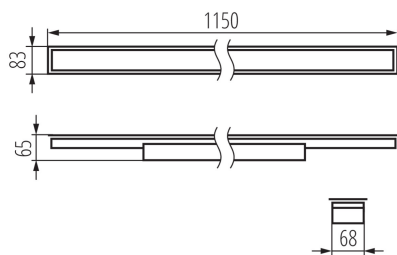

Corp de iluminat liniar LED

5905339343215

DATE GENERALE:

Culoare: negru

Loc de montare: pentru încastrare în tavan

Loc de aplicare: în interior

Distanță minimă de la obiectul iluminat: 0,5m

Posibilitate de conlucrare cu reostatul: DALI

Direcție de iluminare a corpului de iluminat: jos

Lungime [mm]: 1150

Lățime [mm]: 83

Înălțime [mm]: 65

Sursă de lumină cu LED integrată: da

Version for connection in line [initial element] LF: 34618 (PT)

Version for connection in line [central element] LM: 34762 (PT)

Intervalul secțiunilor transversale ale cablurilor aplicate [mm²]: 0,5÷2,5

Durată de încălzire a lămpii [s]: ≤ 1

Corp de iluminat liniar LED

Timp de aprindere a lămpii [s]: ≤0,5

Grad IP: 20

DATE LOGISTICE:

Unitate de măsură: bucată

Cu sunt ambalate: 1

Număr de bucăți în ambalajul intermediar: 1

Număr de bucăți în ambalajul comun: 1

Greutate unitară netă [g]: 1574

Greutate [g]: 1910

Lungimea ambalajului unitar [cm]: 136