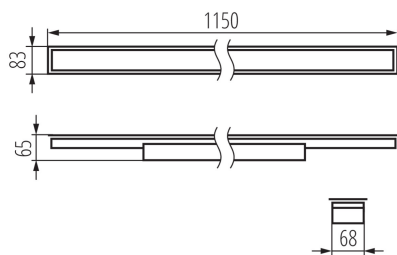

Corp de iluminat liniar LED

5905339343291

DATE GENERALE:

Culoare: argintiu

Loc de montare: pentru încastrare în tavan

Loc de aplicare: în interior

Distanță minimă de la obiectul iluminat: 0,5m

Posibilitate de conlucrare cu reostatul: DALI

Direcție de iluminare a corpului de iluminat: jos

Lungime [mm]: 1150

Lățime [mm]: 83

Înălțime [mm]: 65

Sursă de lumină cu LED integrată: da

Version for connection in line [initial element] LF: 34622 (PT)

Version for connection in line [central element] LM: 34766 (PT)

Unghi de iluminare [°]: X75/Y90

Eficiența luminoasă a lămpii [lm/W]: 109

Interval de temperatură ambiantă la care produsul poate fi expus [°C]: 5÷25

Tipul de abajur: microprismatic

Materialul carcasei: oțel

Grad IP: 20

DATE LOGISTICE:

Unitate de măsură: bucată

Cu sunt ambalate: 1

Număr de bucăți în ambalajul intermediar: 1

Număr de bucăți în ambalajul comun: 1

Greutate unitară netă [g]: 1574

Greutate [g]: 1910