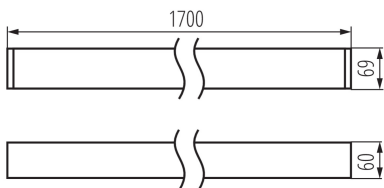

Corp de iluminat liniar LED

5905339343345

DALI
system

DATE GENERALE:

Culoare: alb

Loc de montare: pentru montare pe tavan

Loc de aplicare: în interior

Distanță minimă de la obiectul iluminat: 0,5m

Posibilitate de conlucrare cu reostatul: DALI

Direcție de iluminare a corpului de iluminat: jos

Lungime [mm]: 1700

Lățime [mm]: 60

Înălțime [mm]: 69

Sursă de lumină cu LED integrată: da

DATE TEHNICE:

Tensiune nominală [V]: 220-240 AC

Frecvență nominală [Hz]: 50

Putere maximă [W]: 33

Clasă de protecție împotriva șocurilor electrice: I

Materialul abajurului: material din plastic

Tip de diodă: LED SMD

Flux luminos [lm]: 4100

Culoarea luminii: alb cald

Grad IP: 20

Corp de iluminat liniar LED

DATE LOGISTICE:

Unitate de măsură: bucată

Cu sunt ambalate: 1

Număr de bucăți în ambalajul intermediar : 1

Număr de bucăți în ambalajul comun : 1

Greutate unitară netă [g]: 2955