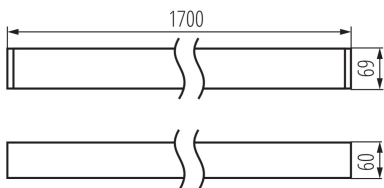

Corp de iluminat liniar LED

5905339343352

DALI
system

DATE GENERALE:

Culoare: alb

Loc de montare: pentru montare pe tavan

Loc de aplicare: în interior

Distanță minimă de la obiectul iluminat: 0,5m

Posibilitate de conlucrare cu reostatul: DALI

Direcție de iluminare a corpului de iluminat: jos

Lungime [mm]: 1700

Lățime [mm]: 60

Înălțime [mm]: 69

Sursă de lumină cu LED integrată: da

DATE TEHNICE:

Tensiune nominală [V]: 220-240 AC

Frecvență nominală [Hz]: 50

Putere maximă [W]: 52

Clasă de protecție împotriva șocurilor electrice: I

Materialul abajurului: material din plastic

Tip de diodă: LED SMD

Flux luminos [lm]: 5600

Culoarea luminii: alb cald

Grad IP: 20

Corp de iluminat liniar LED

DATE LOGISTICE:

Unitate de măsură: bucată

Cu sunt ambalate: 1

Număr de bucăți în ambalajul intermediar : 1

Număr de bucăți în ambalajul comun : 1

Greutate unitară netă [g]: 3125