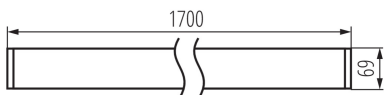

Corp de iluminat liniar LED

5905339343376

DALI
system

DATE GENERALE:

Culoare: alb

Loc de montare: pentru montare pe tavan

Loc de aplicare: în interior

Distanță minimă de la obiectul iluminat: 0,5m

Posibilitate de conlucrare cu reostatul: DALI

Direcție de iluminare a corpului de iluminat: jos

Lungime [mm]: 1700

Lățime [mm]: 60

Înălțime [mm]: 69

Sursă de lumină cu LED integrată: da

DATE TEHNICE:

Tensiune nominală [V]: 220-240 AC