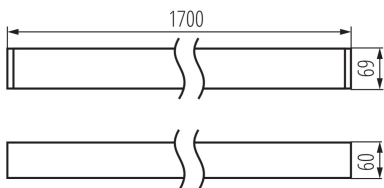

Corp de iluminat liniar LED

5905339343383

DALI
system

DATE GENERALE:

Culoare: alb

Loc de montare: pentru montare pe tavan

Loc de aplicare: în interior

Distanță minimă de la obiectul iluminat: 0,5m

Posibilitate de conlucrare cu reostatul: DALI

Direcție de iluminare a corpului de iluminat: jos

Lungime [mm]: 1700

Lățime [mm]: 60

Înălțime [mm]: 69

Sursă de lumină cu LED integrată: da

DATE TEHNICE:

Tensiune nominală [V]: 220-240 AC

Frecvență nominală [Hz]: 50

Putere maximă [W]: 33

Clasă de protecție împotriva șocurilor electrice: I

Materialul abajurului: material din plastic

Tip de diodă: LED SMD

Flux luminos [lm]: 3750

Culoarea luminii: alb cald

Grad IP: 20

Corp de iluminat liniar LED

DATE LOGISTICE:

Unitate de măsură: bucată

Cu sunt ambalate: 1

Număr de bucăți în ambalajul intermediar : 1

Număr de bucăți în ambalajul comun : 1

Greutate unitară netă [g]: 2955