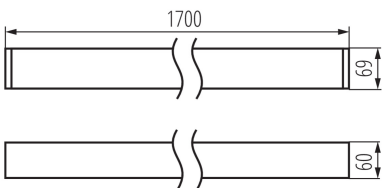

Corp de iluminat liniar LED

5905339343390

DALI
system

DATE GENERALE:

Culoare: alb

Loc de montare: pentru montare pe tavan

Loc de aplicare: în interior

Distanță minimă de la obiectul iluminat: 0,5m

Posibilitate de conlucrare cu reostatul: DALI

Direcție de iluminare a corpului de iluminat: jos

Lungime [mm]: 1700

Lățime [mm]: 60

Înălțime [mm]: 69

Sursă de lumină cu LED integrată: da

DATE TEHNICE:

Tensiune nominală [V]: 220-240 AC

Frecvență nominală [Hz]: 50

Putere maximă [W]: 52

Clasă de protecție împotriva șocurilor electrice: I

Materialul abajurului: material din plastic

Tip de diodă: LED SMD

Flux luminos [lm]: 5150

Culoarea luminii: alb cald

Grad IP: 20

Corp de iluminat liniar LED

DATE LOGISTICE:

Unitate de măsură: bucată

Cu sunt ambalate: 1

Număr de bucăți în ambalajul intermediar : 1

Număr de bucăți în ambalajul comun : 1

Greutate unitară netă [g]: 3125