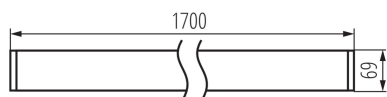

Corp de iluminat liniar LED

5905339343451

DALI
system

DATE GENERALE:

Culoare: negru

Loc de montare: pentru montare pe tavan

Loc de aplicare: în interior

Distanță minimă de la obiectul iluminat: 0,5m

Posibilitate de conlucrare cu reostatul: DALI

Direcție de iluminare a corpului de iluminat: jos

Lungime [mm]: 1700

Lățime [mm]: 60

Înălțime [mm]: 69

Sursă de lumină cu LED integrată: da

DATE TEHNICE:

Tensiune nominală [V]: 220-240 AC

Frecvență nominală [Hz]: 50

Putere maximă [W]: 52

Clasă de protecție împotriva șocurilor electrice: I

Materialul abajurului: material din plastic

Tip de diodă: LED SMD

Flux luminos [lm]: 6300

Culoarea luminii: alb

Temperatura de culoare corelată [K]: 4000

Consecvența culorii în elipse McAdam: ≤ 3

Indicele de redare a culorilor: 80

Durabilitate [h]: 50000

Factor de menținere a fluxului luminos la sfârșitul perioadei nominale de durabilitate: L90B10

Număr de cicluri pornit/oprit: ≥ 30000

Unghi de iluminare [°]: X85/Y95

Eficiența luminoasă a lămpii [lm/W]: 121

Interval de temperatură ambiantă la care produsul poate fi expus [°C]: 5÷25

Tipul de abajur: mat

Materialul carcasei: aliaj de aluminiu

Tip de conexiune: bloc cu autoblocare

Intervalul secțiunilor transversale ale cablurilor aplicate [mm²]: 0,5÷2,5

Durăță de încălzire a lămpii [s]: ≤ 1

Timp de aprindere a lămpii [s]: $\leq 0,5$

Grad IP: 20