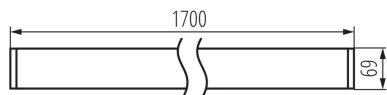

Grad IP: 20

Corp de iluminat liniar LED

DATE LOGISTICE:

Unitate de măsură: bucată

Cu sunt ambalate: 1

Număr de bucăți în ambalajul intermediar : 1

Număr de bucăți în ambalajul comun : 1

Greutate unitară netă [g]: 3125