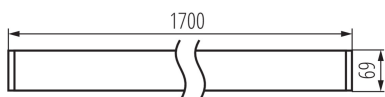

Corp de iluminat liniar LED

5905339343499

DALI
system

DATE GENERALE:

Culoare: negru
Loc de montare: pentru montare pe tavan
Loc de aplicare: în interior
Distanță minimă de la obiectul iluminat: 0,5m
Posibilitate de conlucrare cu reostatul: DALI
Direcție de iluminare a corpului de iluminat: jos
Lungime [mm]: 1700
Lățime [mm]: 60
Înălțime [mm]: 69
Sursă de lumină cu LED integrată: da

DATE TEHNICE:

Tensiune nominală [V]: 220-240 AC
Frecvență nominală [Hz]: 50
Putere maximă [W]: 52
Clasă de protecție împotriva șocurilor electrice: I
Materialul abajurului: material din plastic
Tip de diodă: LED SMD
Flux luminos [lm]: 5800
Culoarea luminii: alb
Temperatura de culoare corelată [K]: 4000
Consecvența culorii în elipse McAdam: ≤ 3
Indicele de redare a culorilor: 80
Durabilitate [h]: 50000
Factor de menținere a fluxului luminos la sfârșitul perioadei nominale de durabilitate: L90B10
Număr de cicluri pornit/oprit: ≥ 30000
Unghi de iluminare [°]: X75/Y90
Eficiența luminoasă a lămpii [lm/W]: 112
Interval de temperatură ambiantă la care produsul poate fi expus [°C]: 5÷25
Tipul de abajur: microprismatic
Materialul carcasei: aliaj de aluminiu
Tip de conexiune: bloc cu autoblocare
Intervalul secțiunilor transversale ale cablurilor aplicate [mm²]: 0,5÷2,5
Durăță de încălzire a lămpii [s]: ≤ 1
Timp de aprindere a lămpii [s]: $\leq 0,5$
Grad IP: 20

Corp de iluminat liniar LED

DATE LOGISTICE:

Unitate de măsură: bucată

Cu sunt ambalate: 1

Număr de bucăți în ambalajul intermediar : 1

Număr de bucăți în ambalajul comun : 1

Greutate unitară netă [g]: 3125

Greutate [g]: 3560