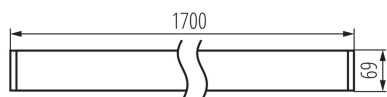

Corp de iluminat liniar LED

5905339343574

DALI
system

DATE GENERALE:

Culoare: argintiu

Loc de montare: pentru montare pe tavan

Loc de aplicare: în interior

Distanță minimă de la obiectul iluminat: 0,5m

Posibilitate de conlucrare cu reostatul: DALI

Direcție de iluminare a corpului de iluminat: jos

Lungime [mm]: 1700

Lățime [mm]: 60

Înălțime [mm]: 69

Sursă de lumină cu LED integrată: da

DATE TEHNICE:

Tensiune nominală [V]: 220-240 AC

Frecvență nominală [Hz]: 50

Putere maximă [W]: 52

Clasă de protecție împotriva șocurilor electrice: I

Materialul abajurului: material din plastic

Tip de diodă: LED SMD

Flux luminos [lm]: 6300

Culoarea luminii: alb

Temperatura de culoare corelată [K]: 4000

Consecvența culorii în elipse McAdam: ≤ 3

Indicele de redare a culorilor: 80

Durabilitate [h]: 50000

Factor de menținere a fluxului luminos la sfârșitul perioadei nominale de durabilitate: L90B10

Număr de cicluri pornit/oprit: ≥ 30000

Unghi de iluminare [°]: X85/Y95

Eficiența luminoasă a lămpii [lm/W]: 121

Interval de temperatură ambiantă la care produsul poate fi expus [°C]: 5÷25

Tipul de abajur: mat

Materialul carcusei: aliaj de aluminiu

Tip de conexiune: bloc cu autoblocare

Intervalul secțiunilor transversale ale cablurilor aplicate [mm²]: 0,5÷2,5

Durăță de încălzire a lămpii [s]: ≤ 1

Timp de aprindere a lămpii [s]: $\leq 0,5$

Grad IP: 20