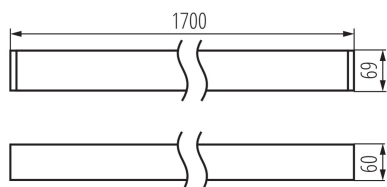

Corp de iluminat liniar LED

5905339343598

DALI
system

DATE GENERALE:

Culoare: argintiu

Loc de montare: pentru montare pe tavan

Loc de aplicare: în interior

Distanță minimă de la obiectul iluminat: 0,5m

Posibilitate de conlucrare cu reostatul: DALI

Direcție de iluminare a corpului de iluminat: jos

Lungime [mm]: 1700

Lățime [mm]: 60

Înălțime [mm]: 69

Sursă de lumină cu LED integrată: da

DATE TEHNICE:

Tensiune nominală [V]: 220-240 AC

Frecvență nominală [Hz]: 50

Putere maximă [W]: 52

Clasă de protecție împotriva șocurilor electrice: I

Materialul abajurului: material din plastic

Tip de diodă: LED SMD

Flux luminos [lm]: 5600

Culoarea luminii: alb cald

Grad IP: 20

Corp de iluminat liniar LED

DATE LOGISTICE:

Unitate de măsură: bucată

Cu sunt ambalate: 1

Număr de bucăți în ambalajul intermediar : 1

Număr de bucăți în ambalajul comun : 1

Greutate unitară netă [g]: 3125