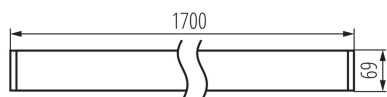

### DATE GENERALE:

**Culoare:** argintiu

**Loc de montare:** pentru montare pe tavan

**Loc de aplicare:** în interior

**Distanță minimă de la obiectul iluminat:** 0,5m

**Posibilitate de conlucrare cu reostatul:** DALI

**Direcție de iluminare a corpului de iluminat:** jos

**Lungime [mm]:** 1700

**Lățime [mm]:** 60

**Înălțime [mm]:** 69

**Sursă de lumină cu LED integrată:** da