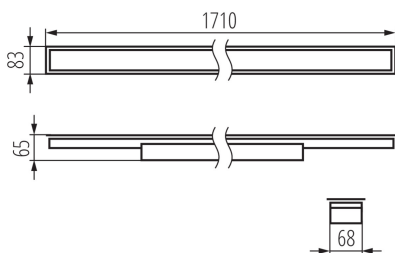

Corp de iluminat liniar LED

5905339343741

DATE GENERALE:

Culoare: alb

Loc de montare: pentru încastrare în tavan

Loc de aplicare: în interior

Distanță minimă de la obiectul iluminat: 0,5m

Posibilitate de conlucrare cu reostatul: DALI

Direcție de iluminare a corpului de iluminat: jos

Lungime [mm]: 1710

Lățime [mm]: 83

Înălțime [mm]: 65

Sursă de lumină cu LED integrată: da

DATE TEHNICE:

Tensiune nominală [V]: 220-240 AC

Frecvență nominală [Hz]: 50

Unghi de iluminare [°]: X75/Y90

Eficiența luminoasă a lămpii [lm/W]: 114

Interval de temperatură ambiantă la care produsul poate fi expus [°C]: 5÷25

Tipul de abajur: microprismatic

Materialul carcasei: oțel

DATE LOGISTICE:

Unitate de măsură: bucată

Corp de iluminat liniar LED

Cu sunt ambalate: 1

Număr de bucăți în ambalajul intermediar : 1

Număr de bucăți în ambalajul comun : 1

Greutate unitară netă [g]: 2400

Greutate [g]: 2840