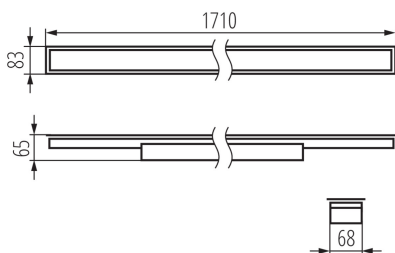

Corp de iluminat liniar LED

5905339343758

DATE GENERALE:

Culoare: alb

Loc de montare: pentru încastrare în tavan

Loc de aplicare: în interior

Distanță minimă de la obiectul iluminat: 0,5m

Posibilitate de conlucrare cu reostatul: DALI

Direcție de iluminare a corpului de iluminat: jos

Lungime [mm]: 1710

Lățime [mm]: 83

Înălțime [mm]: 65

Sursă de lumină cu LED integrată: da

DATE TEHNICE:

Tensiune nominală [V]: 220-240 AC

Frecvență nominală [Hz]: 50

Unghi de iluminare [°]: X75/Y90

Eficiența luminoasă a lămpii [lm/W]: 99

Interval de temperatură ambiantă la care produsul poate fi expus [°C]: 5÷25

Tipul de abajur: microprismatic

Materialul carcasei: oțel

DATE LOGISTICE:

Unitate de măsură: bucată

Corp de iluminat liniar LED

Cu sunt ambalate: 1

Număr de bucăți în ambalajul intermediar : 1

Număr de bucăți în ambalajul comun : 1

Greutate unitară netă [g]: 2570

Greutate [g]: 3010