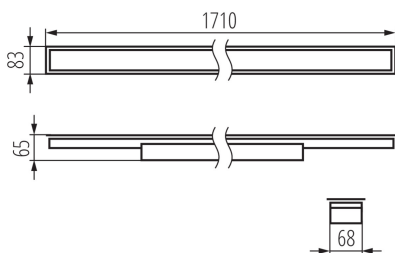

Corp de iluminat liniar LED

5905339343864

DATE GENERALE:

Culoare: negru

Loc de montare: pentru încastrare în tavan

Loc de aplicare: în interior

Distanță minimă de la obiectul iluminat: 0,5m

Posibilitate de conlucrare cu reostatul: DALI

Direcție de iluminare a corpului de iluminat: jos

Lungime [mm]: 1710

Lățime [mm]: 83

Înălțime [mm]: 65

Sursă de lumină cu LED integrată: da

DATE TEHNICE:

Tensiune nominală [V]: 220-240 AC

Frecvență nominală [Hz]: 50

Unghi de iluminare [°]: X75/Y90

Eficiența luminoasă a lămpii [lm/W]: 114

Interval de temperatură ambiantă la care produsul poate fi expus [°C]: 5÷25

Tipul de abajur: microprismatic

Materialul carcasei: oțel

DATE LOGISTICE:

Unitate de măsură: bucată

Corp de iluminat liniar LED

Cu sunt ambalate: 1

Număr de bucăți în ambalajul intermediar : 1

Număr de bucăți în ambalajul comun : 1

Greutate unitară netă [g]: 2400

Greutate [g]: 2840