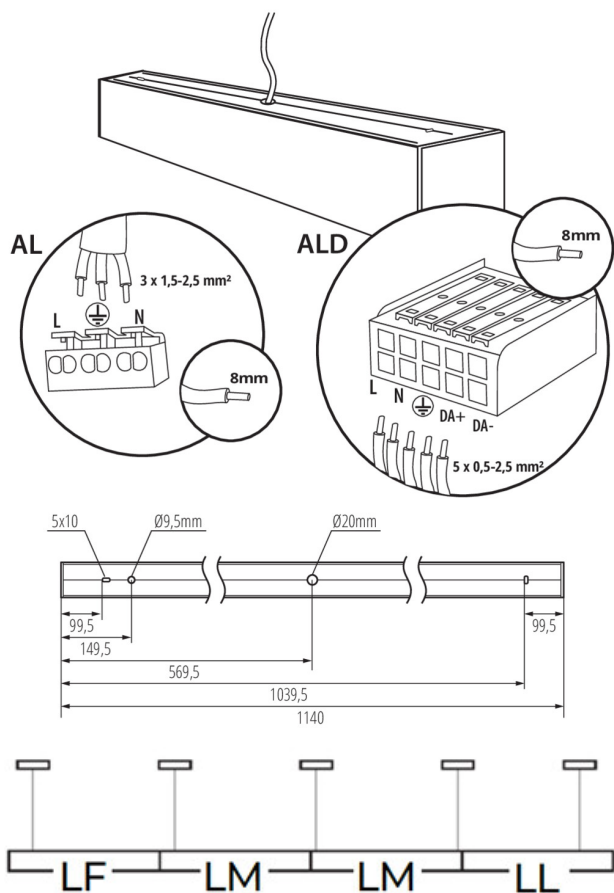

Corp de iluminat linear LED

DATE LOGISTICE:

Unitate de măsură: bucată

Cu sunt ambalate: 1

Număr de bucăți în ambalajul intermediar : 1

Număr de bucăți în ambalajul comun : 1

Greutate unitară netă [g]: 2050

Greutate [g]: 2400

Lungimea ambalajului unitar [cm]: 136

Lățimea ambalajului unitar [cm]: 11

Înălțimea ambalajului unitar [cm]: 7

Greutatea cutiei de carton [kg]: 2.4

Lățimea cutiei de carton [cm]: 11

Înălțimea cutiei de carton [cm]: 1

Lungimea cutiei de carton [cm]: 136

Volumul cutiei de carton [m³]: 0.001496

INFORMAȚII SUPLIMENTARE:

- 5 ani Garanție în conformitate cu prevederile declarației de garanție, disponibile pe site