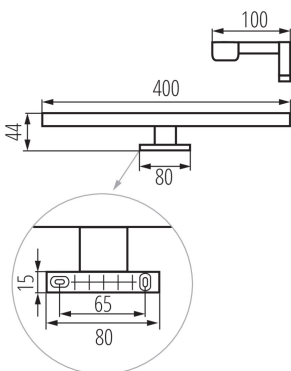

Linear LED furniture light

5905339349309

IP
44

DATE GENERALE:

Culoare: negru

Loc de montare: pentru montare pe substrat

Loc de aplicare: în interior

Distanță minimă de la obiectul iluminat: 0,1m

Posibilitate de conlucrare cu reostatul: nu

Direcție de iluminare a corpului de iluminat: jos

Lungime [mm]: 400

Lățime [mm]: 100

Înălțime [mm]: 44

Conținut de mercur: nu

Sursă de lumină cu LED integrată: da

Materialul carcasei: aliaj de aluminiualiaj de aluminiualiaj de aluminiu

Tip de conexiune: bloc cu șurub

Intervalul secțiunilor transversale ale cablurilor aplicate [mm²]: 0,75÷1,5

Durată de încălzire a lămpii [s]: ≤ 1

Timp de aprindere a lămpii [s]: $\leq 0,5$

Grad IP: 44

DATE LOGISTICE:

Cu sunt ambalate: 20

Număr de bucăți în ambalajul intermediar: 1

Număr de bucăți în ambalajul comun: 20

Greutate unitară netă [g]: 180

Greutate [g]: 329