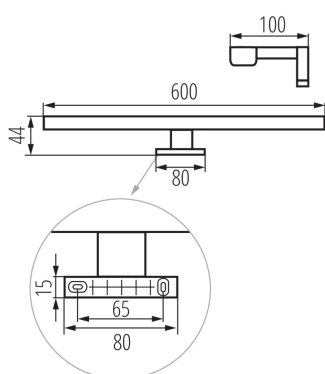

Linear LED furniture light

5905339349354

IP
44

DATE GENERALE:

Culoare: crom

Loc de montare: pentru montare pe substrat

Loc de aplicare: în interior

Distanță minimă de la obiectul iluminat: 0,1m

Posibilitate de conlucrare cu reostatul: nu

Direcție de iluminare a corpului de iluminat: jos

Lungime [mm]: 600

Lățime [mm]: 100

Înălțime [mm]: 44

Conținut de mercur: nu

Sursă de lumină cu LED integrată: da

DATE TEHNICE:

Tensiune nominală [V]: 220-240 AC

Frecvență nominală [Hz]: 50

Putere maximă [W]: 12

Clasă de protecție împotriva șocurilor electrice: II

Materialul abajurului: material din plastic

Tip de diodă: LED SMD

Materialul carcusei: aliaj de aluminiualiaj de aluminiualiaj de aluminiu

Tip de conexiune: bloc cu șurub

Intervalul secțiunilor transversale ale cablurilor aplicate [mm²]: 0,75÷1,5

Durată de încălzire a lămpii [s]: ≤ 1