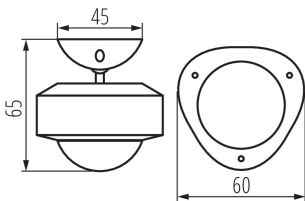

34940 S SENSOR PIR INT 10M

Senzor de mișcare PIR

5905339349408

S SENSOR PIR INT 10M

DATE GENERALE:

Culoare: alb

Loc de montare: pentru montare pe tavan, pentru montare pe perete, pentru montare pe substrat

Loc de aplicare: în interior

DATE LOGISTICE:

Unitate de măsură: bucată

Cu sunt ambalate: 125

Număr de bucăți în ambalajul intermediar: 1

Număr de bucăți în ambalajul comun: 125

Greutate unitară netă [g]: 54

Greutate [g]: 82.4

Lungimea ambalajului unitar [cm]: 6.5

Lățimea ambalajului unitar [cm]: 6.5

Înălțimea ambalajului unitar [cm]: 8.5

Greutatea cutiei de carton [kg]: 10.3

Lățimea cutiei de carton [cm]: 33.5

Înălțimea cutiei de carton [cm]: 33

Lungimea cutiei de carton [cm]: 45