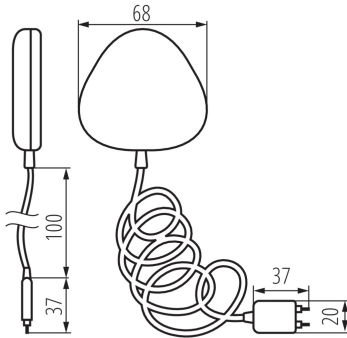

# 34941 S SENSOR W INT

Flood sensor

5905339349415

S SENSOR W INT

## DATE GENERALE:

**Culoare:** alb  
**Loc de aplicare:** în interior  
**Control:** Wi-Fi 2,4 GHz  
**Baterii incluse în set:** nu  
**Alimentare cu baterii:** da  
**Alimentare cu baterii:** 2 x AAA

## DATE TEHNICE:

**Tensiune nominală [V]:** 2 x 1,5 DC  
**Clasă de protecție împotriva șocurilor electrice :** III  
**Grad IP:** 20  
**Alarm dźwiękowy o niskim poziomie baterii :** da

## DATE LOGISTICE:

**Unitate de măsură:** bucată  
**Cu sunt ambalate:** 60  
**Număr de bucăți în ambalajul intermediar :** 1  
**Număr de bucăți în ambalajul comun :** 60  
**Greutate unitară netă [g]:** 60  
**Greutate [g]:** 91.67  
**Lungimea ambalajului unitar [cm]:** 9  
**Lățimea ambalajului unitar [cm]:** 7.5  
**Înălțimea ambalajului unitar [cm]:** 4.5  
**Greutatea cutiei de carton [kg] :** 5.5002  
**Lățimea cutiei de carton [cm] :** 39  
**Înălțimea cutiei de carton [cm] :** 19  
**Lungimea cutiei de carton [cm] :** 39  
**Volumul cutiei de carton [m³] :** 0.028899