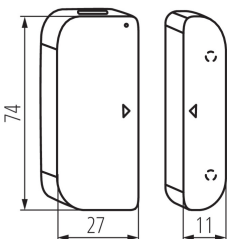

34942 S SENSOR ON/OFF INT

Door/window sensor

5905339349422

Amazon
Alexa
&
Google
Home

S SENSOR ON/OFF INT

DATE GENERALE:

Culoare: alb

Loc de aplicare: în interior

Interval de temperatură ambientă la care produsul poate fi expus [°C]: -10+40

Grad IP: 20

Alarm dźwiękowy o niskim poziomie baterii : da

DATE LOGISTICE:

Unitate de măsură: bucată

Cu sunt ambalate: 120

Număr de bucăți în ambalajul intermediar : 1

Număr de bucăți în ambalajul comun : 120

Greutate unitară netă [g]: 46

Greutate [g]: 65.83

Lungimea ambalajului unitar [cm]: 8

Lățimea ambalajului unitar [cm]: 4.5

Înălțimea ambalajului unitar [cm]: 4

Greutatea cutiei de carton [kg]: 7.8996

Lățimea cutiei de carton [cm]: 29

Înălțimea cutiei de carton [cm]: 23

Lungimea cutiei de carton [cm]: 33

Volumul cutiei de carton [m³]: 0.022011

Date of issue: 19.04.2024, 18:26

Ne rezervăm dreptul de a face modificări tehnice. Datele conținute în acest material nu sunt obligatorii din punct de vedere juridic.