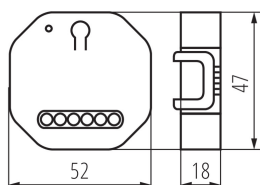

34948 S SWITCH ON/OFF

Switchbox relay

5905339349484

Amazon
Alexa
&
Google
Home

DATE GENERALE:

Culoare: alb

Loc de montare: pe șină TH35, pentru încastrare în perete

Loc de aplicare: în interior

Control: Wi-Fi 2,4 GHz

Diameter of an installation box: 60

DATE TEHNICE:

Tensiune nominală [V]: 220-240 AC

Curent nominal [A]: 10

Clasă de protecție împotriva șocurilor electrice: II

Tip de bornă: terminal cu șurub

Grad IP: 20

DATE LOGISTICE:

Cu sunt ambalate: 300

Număr de bucăți în ambalajul intermediar: 1

Număr de bucăți în ambalajul comun: 300

Greutate unitară netă [g]: 42

Greutate [g]: 53.67

Lungimea ambalajului unitar [cm]: 6

Lățimea ambalajului unitar [cm]: 5.5

Înălțimea ambalajului unitar [cm]: 3

Greutatea cutiei de carton [kg]: 16.101

Lățimea cutiei de carton [cm]: 28

Înălțimea cutiei de carton [cm]: 34

Lungimea cutiei de carton [cm]: 36.5