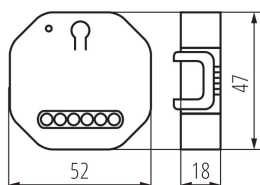

34949 S SWITCH SHUTTER

Switchbox relay

5905339349491

Amazon
Alexa
&
Google
Home

DATE GENERALE:

Culoare: alb

Loc de montare: pentru încastrare în perete, pe șină TH35

Loc de aplicare: în interior

Control: Wi-Fi 2,4 GHz

DATE TEHNICE:

Tensiune nominală [V]: 220-240 AC

Putere nominală [W]: 500

Clasă de protecție împotriva șocurilor electrice: II

Tip de bornă: terminal cu șurub

Grad IP: 20

DATE LOGISTICE:

Cu sunt ambalate: 300

Număr de bucăți în ambalajul intermediar: 1

Număr de bucăți în ambalajul comun: 300

Greutate unitară netă [g]: 48

Greutate [g]: 59.67

Lungimea ambalajului unitar [cm]: 6

Lățimea ambalajului unitar [cm]: 5

Înălțimea ambalajului unitar [cm]: 3

Greutatea cutiei de carton [kg]: 17.901

Lățimea cutiei de carton [cm]: 28

Înălțimea cutiei de carton [cm]: 34

Lungimea cutiei de carton [cm]: 36.5

Volumul cutiei de carton [m³]: 0.034748