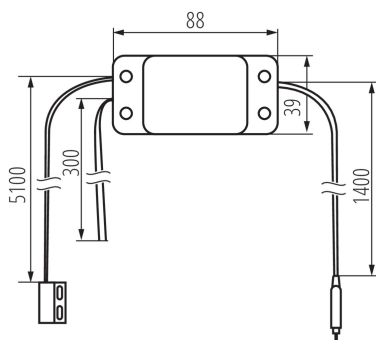

## DATE GENERALE:

Culoare: alb

Loc de aplicare: în interior

Control: Wi-Fi 2,4 GHz

## DATE LOGISTICE:

Cu sunt ambalate: 50

Număr de bucăți în ambalajul intermediar: 1

Număr de bucăți în ambalajul comun: 50

Greutate unitară netă [g]: 240

Greutate [g]: 312

Lungimea ambalajului unitar [cm]: 16

Lățimea ambalajului unitar [cm]: 11.5

Înălțimea ambalajului unitar [cm]: 5

Greutatea cutiei de carton [kg]: 15.6

Lățimea cutiei de carton [cm]: 33

Înălțimea cutiei de carton [cm]: 27

Lungimea cutiei de carton [cm]: 58