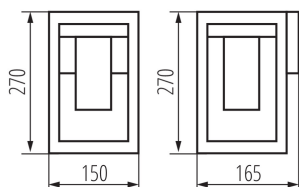

Corp de iluminat de grădină cu sursă de iluminat înlocuibilă

5905339349804

IP
44

DESIGN
unique

DATE GENERALE:

Culoare: negru

Loc de montare: pentru montare pe perete

Loc de aplicare: în interior și exterior

Distanță minimă de la obiectul iluminat: 0,5m

Sursă de lumină înlocuibilă: da

Lungime [mm]: 150

Lățime [mm]: 165

Înălțime [mm]: 270

DATE TEHNICE:

Tensiune nominală [V]: 220-240 AC

Frecvență nominală [Hz]: 50

Putere maximă [W]: max 15

Clasă de protecție împotriva șocurilor electrice: I

Materialul abajurului: PC

Sursă de lumină: LED

Sursa de lumină face parte din set: nu

Ax: E27

Interval de temperatură ambiantă la care produsul poate fi expus [°C]: -20÷40

Materialul carcasei: aliaj de aluminiu

Tip de conexiune: bloc cu șurub

Intervalul secțiunilor transversale ale cablurilor aplicate [mm²]: 1,5÷2,5

Grad IP: 44

DATE LOGISTICE:

Cu sunt ambalate: 6

Număr de bucăți în ambalajul intermediar: 1

Număr de bucăți în ambalajul comun: 6

Greutate unitară netă [g]: 1130

Greutate [g]: 1361.67

Lungimea ambalajului unitar [cm]: 17

Lățimea ambalajului unitar [cm]: 15.5

Înălțimea ambalajului unitar [cm]: 28

Greutatea cutiei de carton [kg]: 8.17002

Lățimea cutiei de carton [cm]: 36.5

Înălțimea cutiei de carton [cm]: 30.5

Lungimea cutiei de carton [cm]: 48.5

Volumul cutiei de carton [m³]: 0.053993