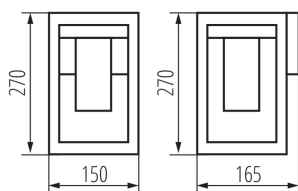

Corp de iluminat de grădină cu sursă de iluminat înlocuibilă

5905339349811

IP
44

DESIGN
unique

DATE GENERALE:

Culoare: maro

Loc de montare: pentru montare pe perete

Loc de aplicare: în interior și exterior

Distanță minimă de la obiectul iluminat: 0,5m

Sursă de lumină înlocuibilă: da

Lungime [mm]: 150

Lățime [mm]: 165

Înălțime [mm]: 270

DATE TEHNICE:

Tensiune nominală [V]: 220-240 AC

Frecvență nominală [Hz]: 50

Putere maximă [W]: max 15

Clasă de protecție împotriva șocurilor electrice: I

Materialul abajurului: PC

Sursă de lumină: LED

Sursa de lumină face parte din set: nu

Ax: E27

Interval de temperatură ambiantă la care produsul poate fi expus [°C]: -20÷40

Materialul carcasei: aliaj de aluminiu

Tip de conexiune: bloc cu șurub

Intervalul secțiunilor transversale ale cablurilor aplicate [mm²]: 1,5÷2,5

Grad IP: 44

DATE LOGISTICE:

Cu sunt ambalate: 6

Număr de bucăți în ambalajul intermediar: 1

Număr de bucăți în ambalajul comun: 6

Greutate unitară netă [g]: 1134

Greutate [g]: 1365

Lungimea ambalajului unitar [cm]: 17

Lățimea ambalajului unitar [cm]: 15.5

Înălțimea ambalajului unitar [cm]: 28

Greutatea cutiei de carton [kg]: 8.19

Lățimea cutiei de carton [cm]: 36.5

Înălțimea cutiei de carton [cm]: 30.5

Lungimea cutiei de carton [cm]: 48.5

Volumul cutiei de carton [m³]: 0.053993