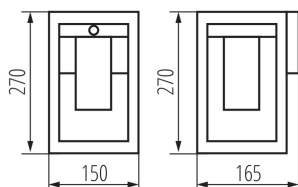

Corp de iluminat de grădină cu sursă de iluminat înlocuibilă

5905339349828

IP
44

DESIGN
unique

DATE GENERALE:

Culoare: negru

Loc de montare: pentru montare pe perete

Loc de aplicare: în interior și exterior

Distanță minimă de la obiectul iluminat: 0,5m

Wykrywanie ruchu: da

Sursă de lumină înlocuibilă: da

Lungime [mm]: 150

Lățime [mm]: 165

Înălțime [mm]: 270

Reglare a sensibilității: da

DATE TEHNICE:

Tensiune nominală [V]: 220-240 AC

Frecvență nominală [Hz]: 50

Putere maximă [W]: max 15

Clasă de protecție împotriva șocurilor electrice: I

Materialul abajurului: PC

Sursă de lumină: LED

Sursa de lumină face parte din set: nu

Ax: E27

Interval de temperatură ambiantă la care produsul poate fi expus [°C]: -20÷40

Materialul carcasei: aliaj de aluminiu

Tip de senzor: PIR

Tip de conexiune: bloc cu șurub

Intervalul secțiunilor transversale ale cablurilor aplicate [mm²]: 1,5÷2,5

Sensor-operation time [second-minute]: 10-7

unghiul de activare a senzorului [°]: 100

Setarea nivelului de intensitate luminoasă la care senzorul detectează mișcarea [lx]: 10-2000

Grad IP: 44

Rază de acțiune a senzorului [m]: max 6

DATE LOGISTICE:

Cu sunt ambalate: 6

Număr de bucăți în ambalajul intermediar: 1

Număr de bucăți în ambalajul comun: 6

Greutate unitară netă [g]: 1200

Greutate [g]: 1431.67

Lungimea ambalajului unitar [cm]: 17

Lățimea ambalajului unitar [cm]: 15.5

Înălțimea ambalajului unitar [cm]: 28

Greutatea cutiei de carton [kg]: 8.59002