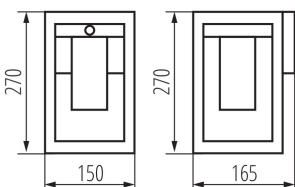

### DATE GENERALE:

**Culoare:** maro

**Loc de montare:** pentru montare pe perete

**Loc de aplicare:** în interior și exterior

**Distanță minimă de la obiectul iluminat:** 0,5m

**Wykrywanie ruchu:** da

**Sursă de lumină înlocuibilă:** da

**Lungime [mm]:** 150

**Lățime [mm]:** 165

**Înălțime [mm]:** 270

**Reglare a sensibilității:** da

### DATE LOGISTICE:

**Cu sunt ambalate:** 6

**Număr de bucăți în ambalajul intermediar:** 1

**Număr de bucăți în ambalajul comun:** 6

**Greutate unitară netă [g]:** 1200

**Greutate [g]:** 1431.67

**Lungimea ambalajului unitar [cm]:** 17

**Lățimea ambalajului unitar [cm]:** 15.5

**Înălțimea ambalajului unitar [cm]:** 28

**Greutatea cutiei de carton [kg]:** 8.59002