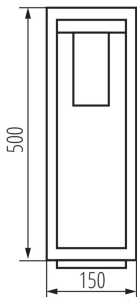

Corp de iluminat de grădină cu sursă de iluminat înlocuibilă

5905339349842

IP
44

DESIGN
unique

DATE GENERALE:

Culoare: negru

Loc de montare: pentru montare pe substrat

Loc de aplicare: în interior și exterior

Distanță minimă de la obiectul iluminat: 0,5m

Sursă de lumină înlocuibilă: da

Lungime [mm]: 150

Lățime [mm]: 150

Înălțime [mm]: 500

DATE TEHNICE:

Tensiune nominală [V]: 220-240 AC

Frecvență nominală [Hz]: 50

Putere maximă [W]: max 15

Clasă de protecție împotriva șocurilor electrice: I

Materialul abajurului: PC

Sursă de lumină: LED

Sursa de lumină face parte din set: nu

Ax: E27

Interval de temperatură ambiantă la care produsul poate fi expus [°C]: -20÷40

Materialul carcasei: aliaj de aluminiu

Tip de conexiune: bloc cu șurub

Intervalul secțiunilor transversale ale cablurilor aplicate [mm²]: 1,5÷2,5

Grad IP: 44

DATE LOGISTICE:

Cu sunt ambalate: 6

Număr de bucăți în ambalajul intermediar: 1

Număr de bucăți în ambalajul comun: 6

Greutate unitară netă [g]: 1552

Greutate [g]: 1878.33

Lungimea ambalajului unitar [cm]: 17

Lățimea ambalajului unitar [cm]: 15.5

Înălțimea ambalajului unitar [cm]: 51

Greutatea cutiei de carton [kg]: 11.26998

Lățimea cutiei de carton [cm]: 49

Înălțimea cutiei de carton [cm]: 33.5

Lungimea cutiei de carton [cm]: 53

Volumul cutiei de carton [m³]: 0.087