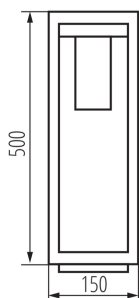

Corp de iluminat de grădină cu sursă de iluminat înlocuibilă

5905339349859

IP
44

DESIGN
GN
unique

DATE GENERALE:

Culoare: maro

Loc de montare: pentru montare pe substrat

Loc de aplicare: în interior și exterior

Distanță minimă de la obiectul iluminat: 0,5m

Sursă de lumină înlocuibilă: da

Lungime [mm]: 150

Lățime [mm]: 150

Înălțime [mm]: 500

DATE TEHNICE:

Tensiune nominală [V]: 220-240 AC

Frecvență nominală [Hz]: 50

Putere maximă [W]: max 15

Clasă de protecție împotriva șocurilor electrice: I

Materialul abajurului: PC

Sursă de lumină: LED

Sursa de lumină face parte din set: nu

Ax: E27

Interval de temperatură ambiantă la care produsul poate fi expus [°C]: -20÷40

Materialul carcasei: aliaj de aluminiualiaj de aluminiualiaj de aluminiu

Tip de conexiune: bloc cu șurub

Intervalul secțiunilor transversale ale cablurilor aplicate [mm²]: 1,5÷2,5

Grad IP: 44

DATE LOGISTICE:

Cu sunt ambalate: 6

Număr de bucăți în ambalajul intermediar: 1

Număr de bucăți în ambalajul comun: 6

Greutate unitară netă [g]: 1558

Greutate [g]: 1883.33

Lungimea ambalajului unitar [cm]: 17

Lățimea ambalajului unitar [cm]: 15.5

Înălțimea ambalajului unitar [cm]: 51

Greutatea cutiei de carton [kg]: 11.29998

Lățimea cutiei de carton [cm]: 49

Înălțimea cutiei de carton [cm]: 33.5

Lungimea cutiei de carton [cm]: 53

Volumul cutiei de carton [m³]: 0.087