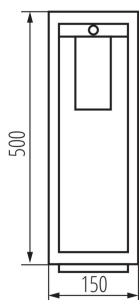

Corp de iluminat de grădină cu sursă de iluminat înlocuibilă

5905339349866

IP
44

DESIGN
unique

DATE GENERALE:

Culoare: negru

Loc de montare: pentru montare pe substrat

Loc de aplicare: în interior și exterior

Distanță minimă de la obiectul iluminat: 0,5m

Wykrywanie ruchu: da

Sursă de lumină înlocuibilă: da

Lungime [mm]: 150

Lățime [mm]: 150

Înălțime [mm]: 500

Reglare a sensibilității: da

DATE TEHNICE:

Tensiune nominală [V]: 220-240 AC

Frecvență nominală [Hz]: 50

Putere maximă [W]: max 15

Clasă de protecție împotriva șocurilor electrice: I

Materialul abajurului: PC

Sursă de lumină: LED

Sursa de lumină face parte din set: nu

Ax: E27

Interval de temperatură ambiantă la care produsul poate fi expus [°C]: -20÷40

Materialul carcasei: aliaj de aluminiu

Tip de senzor: PIR

Tip de conexiune: bloc cu șurub

Intervalul secțiunilor transversale ale cablurilor aplicate [mm²]: 1,5÷2,5

Sensor-operation time [second-minute]: 10-7

unghiul de activare a senzorului [°]: 100

Setarea nivelului de intensitate luminoasă la care senzorul detectează mișcarea [lx]: 10-2000

Grad IP: 44

Rază de acțiune a senzorului [m]: max 6

DATE LOGISTICE:

Cu sunt ambalate: 6

Număr de bucăți în ambalajul intermediar: 1

Număr de bucăți în ambalajul comun: 6

Greutate unitară netă [g]: 1664

Greutate [g]: 1990

Lungimea ambalajului unitar [cm]: 17

Lățimea ambalajului unitar [cm]: 15.5

Înălțimea ambalajului unitar [cm]: 51

Greutatea cutiei de carton [kg]: 11.94