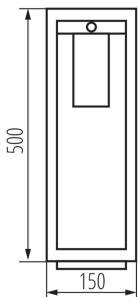

Corp de iluminat de grădină cu sursă de iluminat înlocuibilă

5905339349873

IP
44

DESIGN
unique

DATE GENERALE:

Culoare: maro

Loc de montare: pentru montare pe substrat

Loc de aplicare: în interior și exterior

Distanță minimă de la obiectul iluminat: 0,5m

Wykrywanie ruchu: da

Sursă de lumină înlocuibilă: da

Lungime [mm]: 150

Lățime [mm]: 150

Înălțime [mm]: 500

Reglare a sensibilității: da

DATE TEHNICE:

Tensiune nominală [V]: 220-240 AC

Frecvență nominală [Hz]: 50

Putere maximă [W]: max 15

Clasă de protecție împotriva șocurilor electrice: I

Materialul abajurului: PC

Sursă de lumină: LED

Sursa de lumină face parte din set: nu

Ax: E27

Interval de temperatură ambiantă la care produsul poate fi expus [°C]: -20÷40

Materialul carcasei: aliaj de aluminiu

Tip de senzor: PIR

Tip de conexiune: bloc cu șurub

Intervalul secțiunilor transversale ale cablurilor aplicate [mm²]: 1,5÷2,5

Sensor-operation time [second-minute]: 10-7

unghiul de activare a senzorului [°]: 100

Setarea nivelului de intensitate luminoasă la care senzorul detectează mișcarea [lx]: 10-2000

Grad IP: 44

Rază de acțiune a senzorului [m]: max 6

DATE LOGISTICE:

Cu sunt ambalate: 6

Număr de bucăți în ambalajul intermediar: 1

Număr de bucăți în ambalajul comun: 6

Greutate unitară netă [g]: 1646

Greutate [g]: 1971.67

Lungimea ambalajului unitar [cm]: 17

Lățimea ambalajului unitar [cm]: 15.5

Înălțimea ambalajului unitar [cm]: 51

Greutatea cutiei de carton [kg]: 11.83002