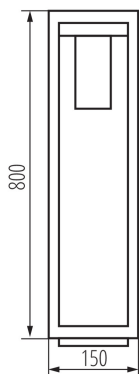

Corp de iluminat de grădină cu sursă de iluminat înlocuibilă

5905339349880

IP
44

DESIGN
unique

DATE GENERALE:

Culoare: negru

Loc de montare: pentru montare pe substrat

Loc de aplicare: în interior și exterior

Distanță minimă de la obiectul iluminat: 0,5m

Sursă de lumină înlocuibilă: da

Lungime [mm]: 150

Lățime [mm]: 150

Înălțime [mm]: 800

DATE TEHNICE:

Tensiune nominală [V]: 220-240 AC

Frecvență nominală [Hz]: 50

Putere maximă [W]: max 15

Clasă de protecție împotriva șocurilor electrice: I

Materialul abajurului: PC

Sursă de lumină: LED

Sursa de lumină face parte din set: nu

Ax: E27

Interval de temperatură ambiantă la care produsul poate fi expus [°C]: -20÷40

Materialul carcasei: aliaj de aluminiualiaj de aluminiualiaj de aluminiu

Tip de conexiune: bloc cu șurub

Intervalul secțiunilor transversale ale cablurilor aplicate [mm²]: 1,5÷2,5

Grad IP: 44

DATE LOGISTICE:

Cu sunt ambalate: 6

Număr de bucăți în ambalajul intermediar: 1

Număr de bucăți în ambalajul comun: 6

Greutate unitară netă [g]: 1908

Greutate [g]: 2366.67

Lungimea ambalajului unitar [cm]: 17

Lățimea ambalajului unitar [cm]: 15.5

Înălțimea ambalajului unitar [cm]: 81

Greutatea cutiei de carton [kg]: 14.20002

Lățimea cutiei de carton [cm]: 49

Înălțimea cutiei de carton [cm]: 34

Lungimea cutiei de carton [cm]: 83

Volumul cutiei de carton [m³]: 0.138278