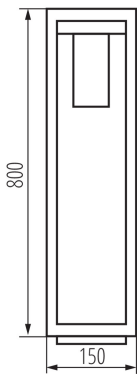

Corp de iluminat de grădină cu sursă de iluminat înlocuibilă

5905339349897

IP
44

DESIGN
GN
unique

DATE GENERALE:

Culoare: maro

Loc de montare: pentru montare pe substrat

Loc de aplicare: în interior și exterior

Distanță minimă de la obiectul iluminat: 0,5m

Sursă de lumină înlocuibilă: da

Lungime [mm]: 150

Lățime [mm]: 150

Înălțime [mm]: 800

DATE TEHNICE:

Tensiune nominală [V]: 220-240 AC

Frecvență nominală [Hz]: 50

Putere maximă [W]: max 15

Clasă de protecție împotriva șocurilor electrice: I

Materialul abajurului: PC

Sursă de lumină: LED

Sursa de lumină face parte din set: nu

Ax: E27

Interval de temperatură ambiantă la care produsul poate fi expus [°C]: -20÷40

Materialul carcasei: aliaj de aluminiualiaj de aluminiualiaj de aluminiu

Tip de conexiune: bloc cu șurub

Intervalul secțiunilor transversale ale cablurilor aplicate [mm²]: 1,5÷2,5

Grad IP: 44

DATE LOGISTICE:

Cu sunt ambalate: 6

Număr de bucăți în ambalajul intermediar: 1

Număr de bucăți în ambalajul comun: 6

Greutate unitară netă [g]: 1922

Greutate [g]: 2368.33

Lungimea ambalajului unitar [cm]: 17

Lățimea ambalajului unitar [cm]: 15.5

Înălțimea ambalajului unitar [cm]: 81

Greutatea cutiei de carton [kg]: 14.20998

Lățimea cutiei de carton [cm]: 49

Înălțimea cutiei de carton [cm]: 34

Lungimea cutiei de carton [cm]: 83

Volumul cutiei de carton [m³]: 0.138278