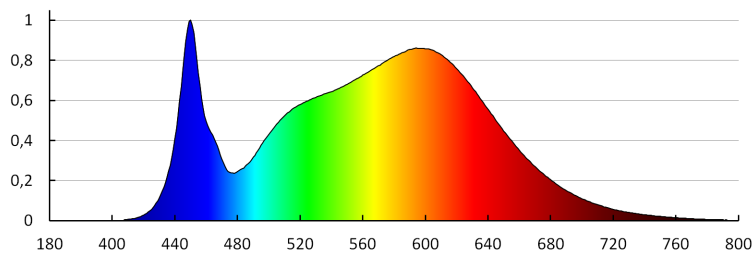

INFORMAȚII SUPLIMENTARE:

- 5 ani Garanție în conformitate cu prevederile declarației de garanție, disponibile pe site

KANLUX S.A. (kat 35000) STIVI LED 24W-NW-O / LDC (Polar)