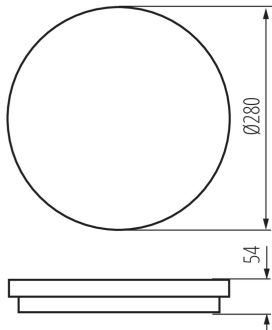

Plafonieră LED