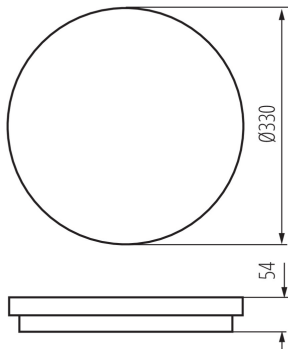

Plafonieră LED