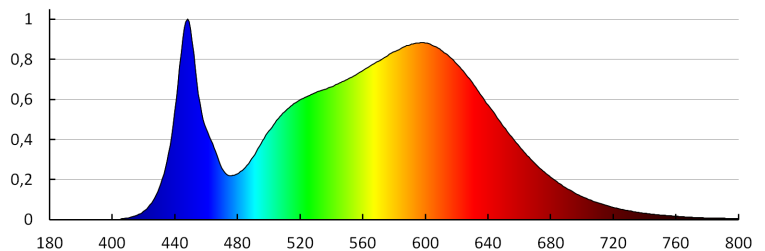

INFORMAȚII SUPLIMENTARE:

- 5 ani Garanție în conformitate cu prevederile declarației de garanție, disponibile pe site

KANLUX S.A. (kat 35002) STIVI LED 36W-NW-O / LDC (Polar)