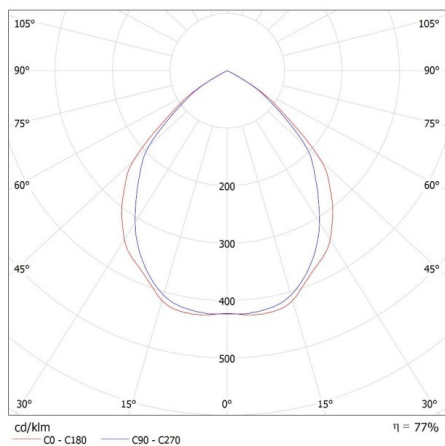

INFORMAȚII SUPLIMENTARE:

- Inel decorativ fără suport ceramic

KANLUX S.A. (kat 35280) ELICEO DSO B/B + IQ-LED ... 6,5W / LDC (Polar)