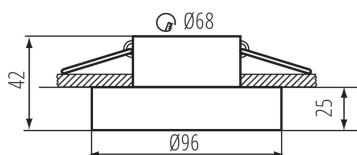

### DATE GENERALE:

**Culoare:** negru

**Loc de montare:** pentru încastrare în tavan

**Loc de aplicare:** în interior

**Distanță minimă de la obiectul iluminat:** 0,5m

**inel decorativ fără suport ceramic:** da

**Produsul nu este adecvat pentru acoperirea cu material termoizolant:** da

**Înălțime [mm]:** 42

**Diametru [mm]:** 96

**Orificiu de montare [mm]:** Ø68