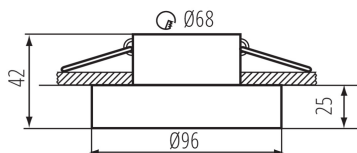

Inel pentru corp de iluminat tip spot

5905339352811

unique
LIGHT
effect

HIGH
quality
finish

DATE GENERALE:

Culoare: alb

Loc de montare: pentru încastrare în tavan

Loc de aplicare: în interior

Distanță minimă de la obiectul iluminat: 0,5m

inel decorativ fără suport ceramic: da

Produsul nu este adecvat pentru acoperirea cu material termoizolant: da

Înălțime [mm]: 42

Diametru [mm]: 96

Orificiu de montare [mm]: Ø68

DATE TEHNICE:

Tensiune nominală [V]: 12 AC; 12 DC; 220-240 AC

Putere maximă [W]: max 10

Clasă de protecție împotriva șocurilor electrice: II/III

Sursă de lumină: MR16/PAR16

Sursa de lumină face parte din set: nu

Ax: Gx5,3/GU10

Interval de temperatură ambiantă la care produsul poate fi expus [°C]: 5÷25

Materialul carcasei: aliaj de aluminiu

Reglare unghiulară a corpului de iluminat: none

Grad IP: 20

DATE LOGISTICE:

Unitate de măsură: bucată

Cu sunt ambalate: 50

Număr de bucăți în ambalajul intermediar: 1

Număr de bucăți în ambalajul comun: 50

Greutate unitară netă [g]: 136

Greutate [g]: 204.8

Greutate brută la bucată [g]: 168

Lungimea ambalajului unitar [cm]: 10

Lățimea ambalajului unitar [cm]: 5

Înălțimea ambalajului unitar [cm]: 10

Greutatea cutiei de carton [kg]: 10.24

Lățimea cutiei de carton [cm]: 28.5

Înălțimea cutiei de carton [cm]: 23

Lungimea cutiei de carton [cm]: 52.5

Volumul cutiei de carton [m³]: 0.034414