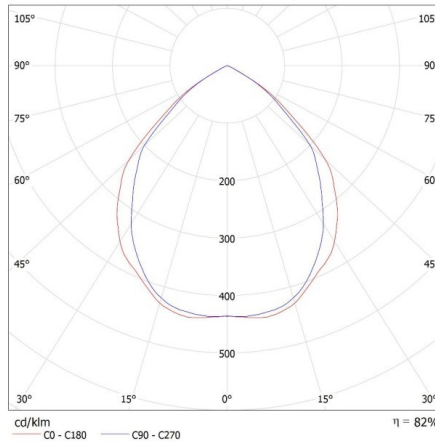

Inel pentru corp de iluminat tip spot

INFORMAȚII SUPLIMENTARE:

- Inel decorativ fără suport ceramic

KANLUX S.A. (kat 35281) ELICEO DSO WW + IQ-LED ... 6,5W / LDC (Polar)

Luminaire: KANLUX S.A. (kat 35281) ELICEO DSO WW + IQ-LED ... 6,5W
Lamps: 1 x IQ-LED GU10 6,5W-WW