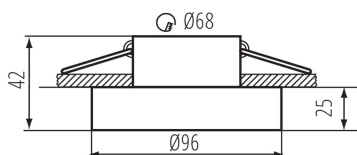

Inel pentru corp de iluminat tip spot

5905339352835

unique
LIGHT
effect

HIGH
quality
finish

DATE GENERALE:

Culoare: alb / auriu
Loc de montare: pentru încastrare în tavan
Loc de aplicare: în interior
Distanță minimă de la obiectul iluminat: 0,5m
inel decorativ fără suport ceramic: da
Produsul nu este adecvat pentru acoperirea cu material termoizolant: da
Înălțime [mm]: 42
Diametru [mm]: 96
Orificiu de montare [mm]: Ø68

DATE TEHNICE:

Tensiune nominală [V]: 12 AC; 12 DC; 220-240 AC
Putere maximă [W]: max 10
Clasă de protecție împotriva șocurilor electrice : II/III
Sursă de lumină: MR16/PAR16
Sursa de lumină face parte din set : nu
Ax: Gx5,3/GU10
Interval de temperatură ambiantă la care produsul poate fi expus [°C]: 5÷25
Materialul carcasei: aliaj de aluminiu
Reglare unghiulară a corpului de iluminat: none
Grad IP: 20

DATE LOGISTICE:

Unitate de măsură: bucată
Cu sunt ambalate: 50
Număr de bucăți în ambalajul intermediar : 1
Număr de bucăți în ambalajul comun : 50
Greutate unitară netă [g]: 136
Greutate [g]: 204.8
Greutate brută la bucată [g]: 170
Lungimea ambalajului unitar [cm]: 10
Lățimea ambalajului unitar [cm]: 5
Înălțimea ambalajului unitar [cm]: 10
Greutatea cutiei de carton [kg]: 10.24
Lățimea cutiei de carton [cm]: 28.5
Înălțimea cutiei de carton [cm]: 23
Lungimea cutiei de carton [cm]: 52.5
Volumul cutiei de carton [m³]: 0.034414