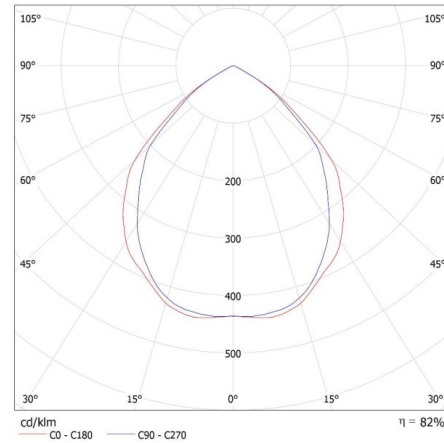

INFORMAȚII SUPLIMENTARE:

- Inel decorativ fără suport ceramic

KANLUX S.A. (kat 35283) ELICEO DSO W/G + IQ-LED ... 6,5W / LDC (Polar)